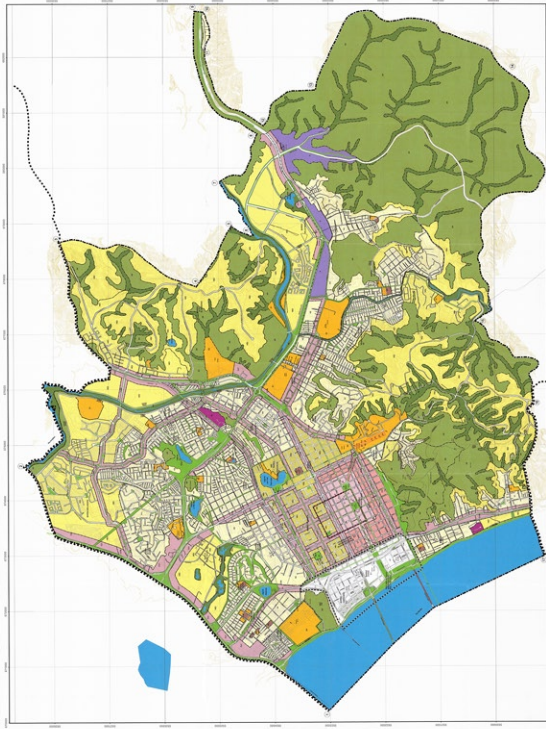

PLAN REGULADOR COMUNAL CONCEPCIÓN

COMUNIDAD
DE CONCEPCIÓN

PLAN REGULADOR COMUNAL DE CONCEPCIÓN

MINISTERIO DE VIVIENDA, URBANISMO Y CONSTRUCCIÓN
INSTRUMENTO DE GESTIÓN MUNICIPAL DE CONCEPCIÓN
INSTRUMENTO DE GESTIÓN MUNICIPAL DE CONCEPCIÓN

FECHA: 10/02/2010

ESCALA 1:10.000

PLANO 001